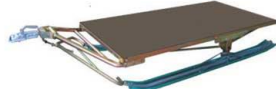

CARGO 1800 SENZA SPONDE