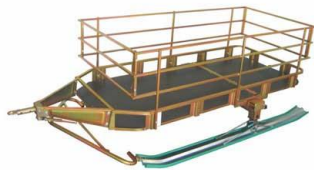

RIMORCHIO TRASPORTO COSE - MODELLO BASE

LUNGHEZZA	2600 mm
LARGHEZZA	860 mm
ALTEZZA	390 mm
LUNGHEZZA SCI	1800 mm
PIANALE DI CARICO	1900 x 800 mm
MASSA	45 kg
CAPACITA' MAX	300 kg

RIMORCHIO TRASPORTO COSE - MODELLO 4 SCI

LUNGHEZZA	2600 mm
LARGHEZZA	1040 mm
ALTEZZA	390 mm
LUNGHEZZA SCI	1800 mm
PIANALE DI CARICO	1900 x 800 mm
MASSA	58 kg
CAPACITA' MAX	400 kg

RIMORCHIO TRASPORTO COSE - 2 SCI ALLARGATI

LUNGHEZZA	2600 mm
LARGHEZZA	1040 mm
ALTEZZA	390 mm
LUNGHEZZA SCI	1800 mm
PIANALE DI CARICO	1900 x 800 mm
MASSA	48 kg
CAPACITA' MAX	300 kg

RIMORCHIO TRASPORTO COSE - CON SPONDE

LUNGHEZZA	2600 mm
LARGHEZZA	860 mm
ALTEZZA	840 mm
LUNGHEZZA SCI	1800 mm
PIANALE DI CARICO	1900 x 800 mm
MASSA	50 kg
CAPACITA' MAX	300 kg

RIMORCHIO TRASPORTO COSE - CARGO 1250

LUNGHEZZA	1850 mm
LARGHEZZA	1000 mm
ALTEZZA SPONDE BASSE	300 mm
PIANALE DI CARICO	1250 x 1000 mm
MASSA	30 kg
CAPACITA' MAX	300 kg

CARGO 1250 CON SPONDE MEDIE (700 mm)
CON SPONDA POSTERIORE RIBALTABILE: